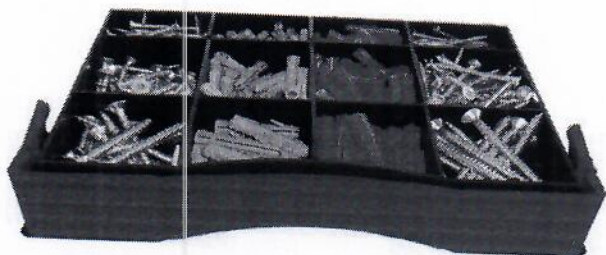

2. Set dibluri cu surub Tox Multi Monteur, 336 piese -1 set